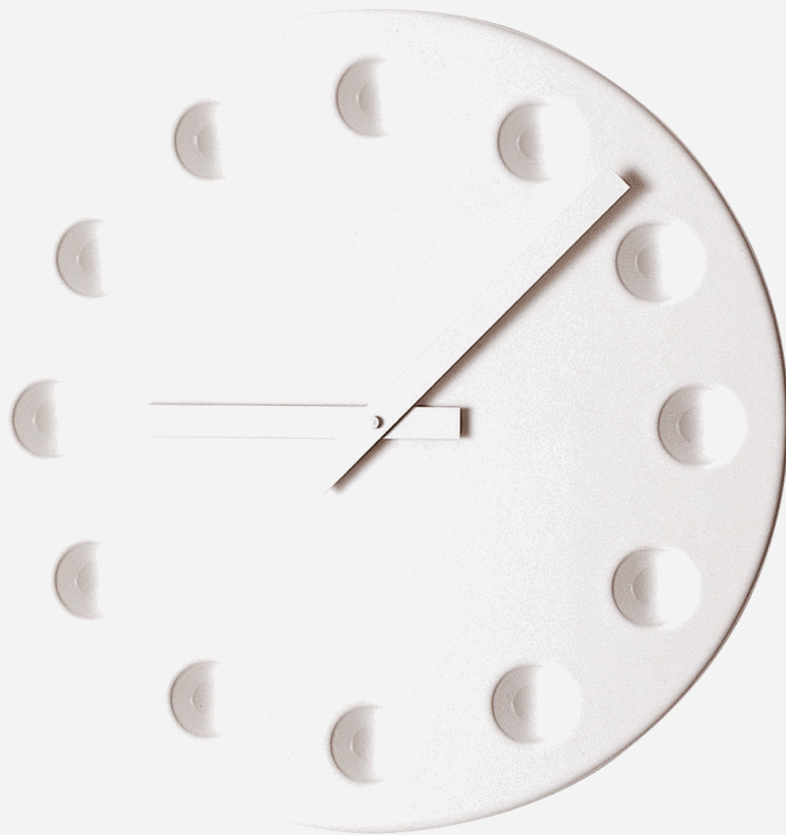

David design

CAMP
Claesson Koivisto Rune

Vacuum moulded in polystyrene.

Hands in same colour as clock face.

Glossy white.

Size:
Diameter 400 mm
Dept 30 mm

Keeping track of time is important in many contexts. Why not do it in a fun way by hanging a Camp clock on the wall.

Proudly produced in Sweden!

Att hålla koll på tiden är viktigt i många sammanhang. Varför inte göra det på ett kul sätt med att hänga en Camp klocka på väggen.

Stolt producerat i Sverige!